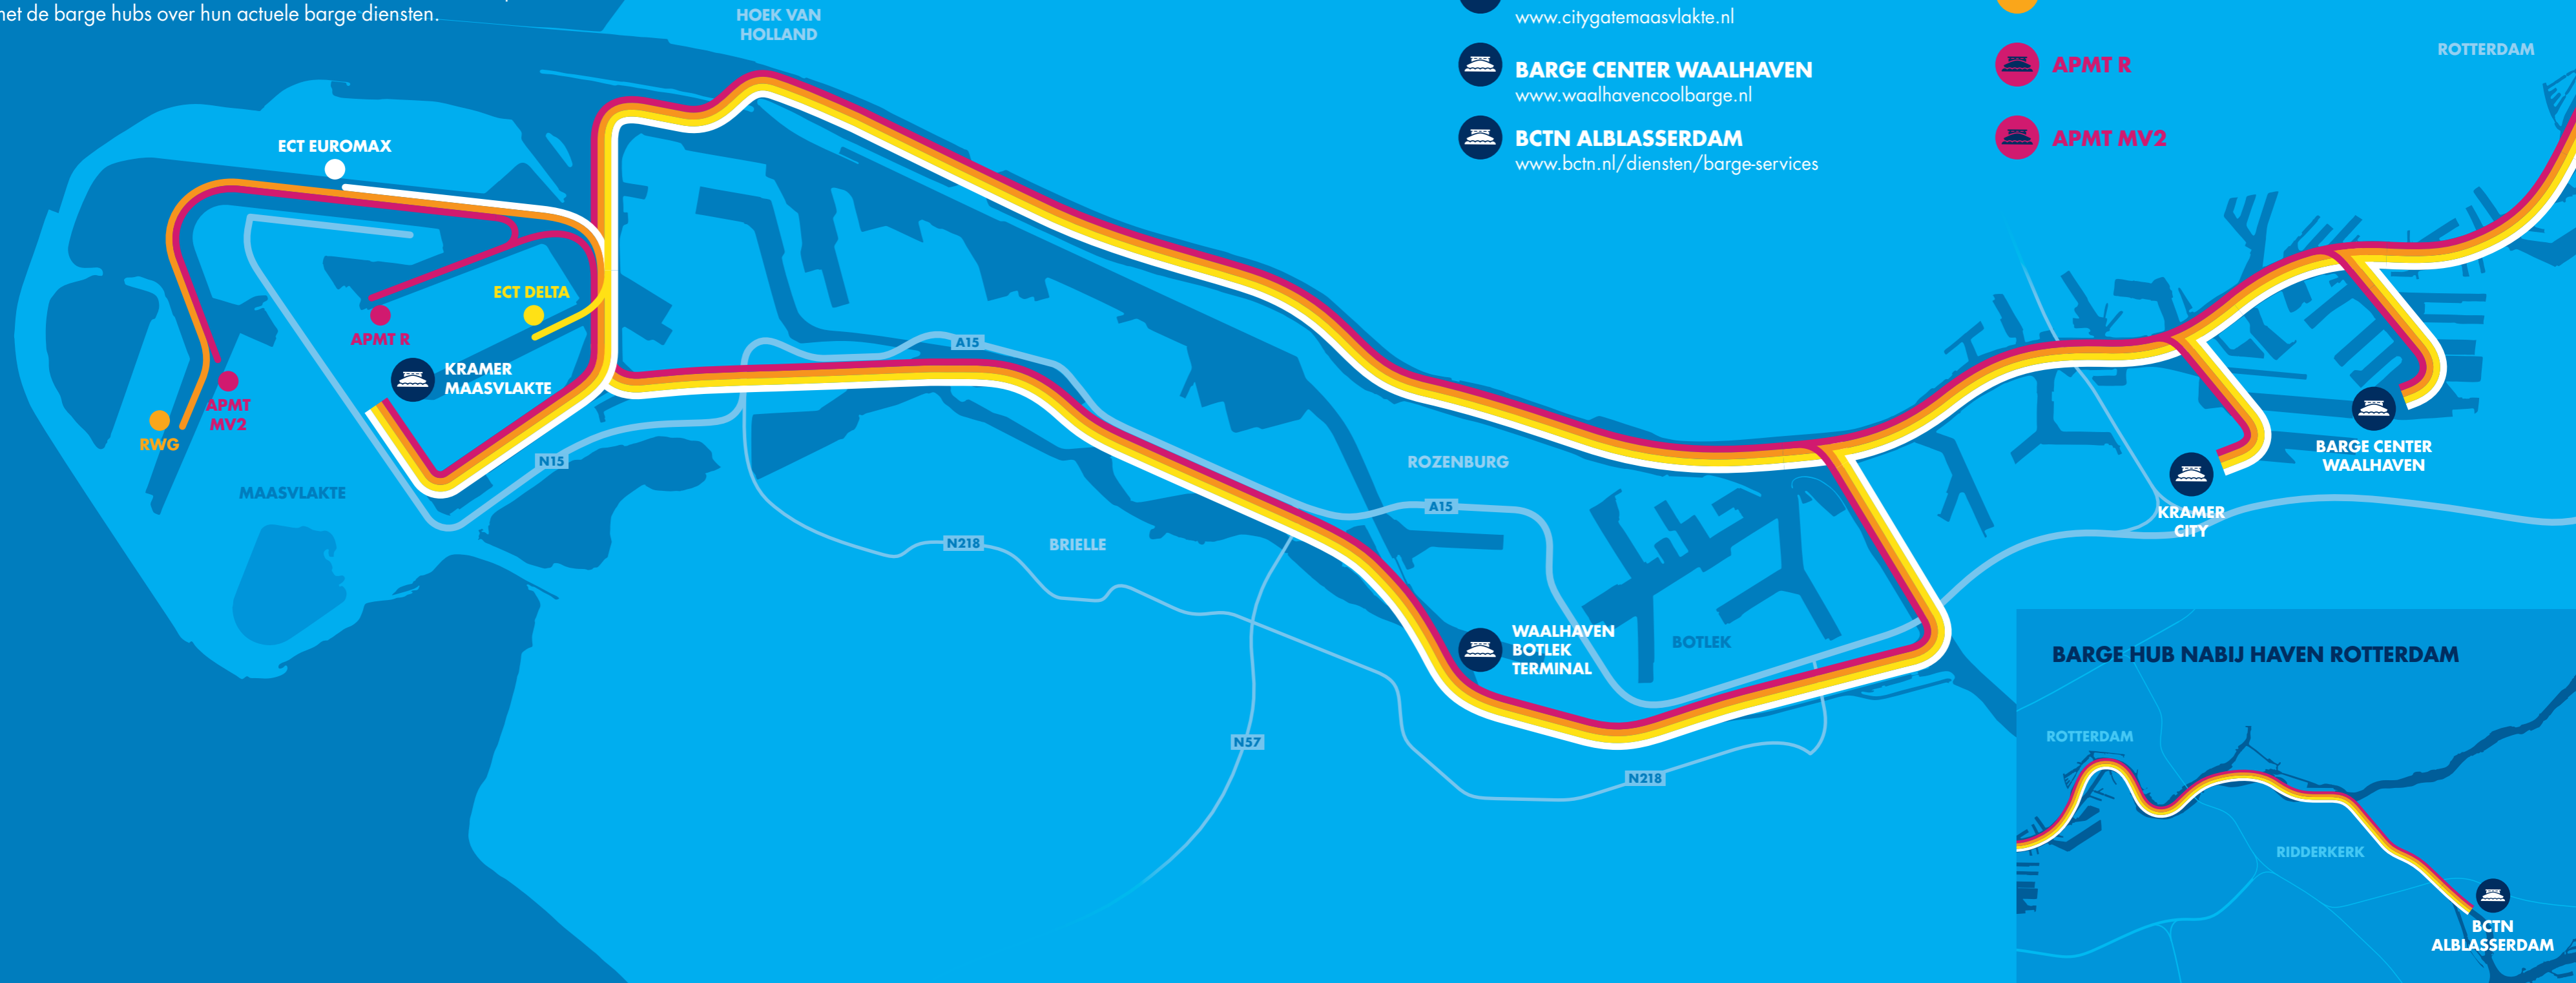

HUB NETWORK MET DEDICATED BARGE SHUTTLES IN DE HAVEN

Deze barge hubs hebben dedicated binnenvaartshuttles met 'fixed windows' op de deepsea terminals en varen tussen Waal-Eemhaven, Botlek en de Maasvlakte. Neem contact op met de barge hubs over hun actuele barge diensten.

BARGE HUBS

- KRAMER MAASVLAKTE**
www.bargeservicecenter.nl
- WAAHAVEN BOTLEK TERMINAL**
www.waalhavencoolbarge.nl
- KRAMER CITY**
www.citygatemaasvlakte.nl
- BARGE CENTER WAAHAVEN**
www.waalhavencoolbarge.nl
- BCTN ALBLASSERDAM**
www.bctn.nl/diensten/barge-services

DEEPSEA TERMINALS MAASVLAKTE

- ECT EUROMAX**
- ECT DELTA**
- RWG**
- APMT R**
- APMT MV2**

**Port of
Rotterdam**